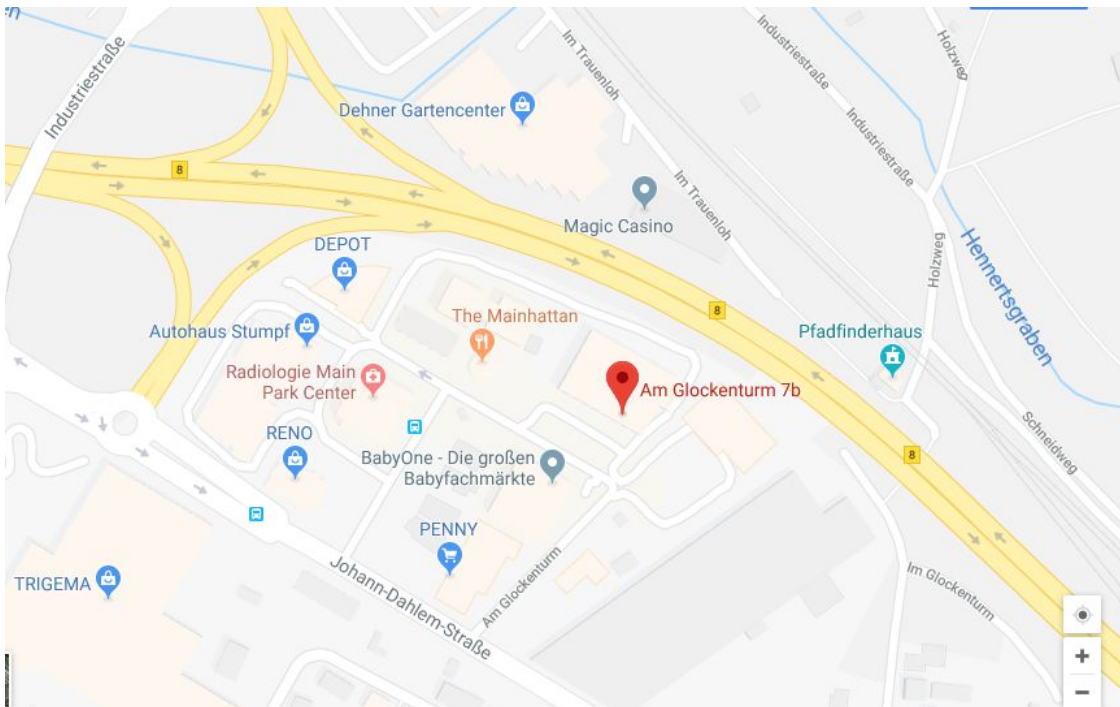

# Ihr Weg zur Unternehmensberatung für den Mittelstand GmbH

Am Glockenturm 7b • 63814 Mainaschaff • Mobil: 0172 / 61 53 700

**1.) A 3 aus Richtung Frankfurt:** Abfahrt Aschaffenburg-West

**2.) A 3 aus Richtung Würzburg:** Abfahrt Aschaffenburg-West, erster Kreisel, 2. Ausfahrt Richtung Aschaffenburg, dann 1. Abfahrt rechts Richtung Mainaschaff nehmen, dann im Kreisel die 2. Abfahrt, danach 1. links (Gewerbegebiet Am Glockenturm). Der Eingang zum UBM-Büro ist im 1. Stock, direkt rechts neben dem Expert-Elektronikmarkt.

**3.) A 45 aus Richtung Gießen:** fahren Sie bis zum Seligenstädter Dreieck, dann auf die A 3 Richtung Würzburg und hier die 1. Abfahrt Richtung Aschaffenburg-West; nachdem Sie den Main überquert haben die 1. Abfahrt rechts Richtung Mainaschaff nehmen, dann im Kreisel die 2. Abfahrt, danach 1. links (Gewerbegebiet Am Glockenturm). Der Eingang zum UBM-Büro ist im 1. Stock, direkt rechts neben dem Expert-Elektronikmarkt.

**4.) B 26 aus Richtung Darmstadt:** bis zur Schnellstraße B 469, dann Richtung A 3, dann wie unter 1.)

**5.) B 469 aus Richtung Miltenberg:** bis A 3, dann wie unter 1.)

---